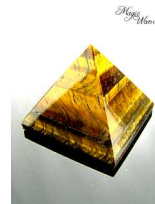

虎の山

【ピラミッド】

AgriHand

【真上】

AgriHand

【山会議】

AgriHand

【手乗り山】

AgriHand

【虎の如く】

AgriHand

【虎の山】

AgriHand

稲田シューザン

虎の手では意外な程のマッサージ効果も発揮してくれたタイガーアイ！！

体温のある石とでもいんでしょうか、
石独特の冷たさがないのですね。

タイガーアイは集中力と仕事運の石として有名ですが、
その結果としての金運も持ち合わせています。

さらにそれがピラミッド・・・

古代からの不思議なパワーも味方につけて、
フルにタイガーアイのパワーを堪能してください。

机の上に置いておけば、
仕事でも勉強でも超集中力を発揮してくれ、
発想、スピード、いろいろな結果に繋がってくれます。

このお手軽な開運法を見逃す手はありません。

(文責：シューザン)