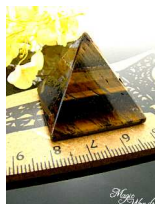

虎の山

【ピラミッド】

AgriHand

【真上】

AgriHand

【山会議】

AgriHand

【手乗り山】

AgriHand

【虎の如く】

AgriHand

【虎の山】

AgriHand

稲田シューザン

虎の手では意外な程のマッサージ効果も発揮してくれたタイガーアイ！！

体温のある石とでもいんでしょうか、
石独特の冷たさがないのですね。

タイガーアイは集中力と仕事運の石として有名ですが、
その結果としての金運も持ち合わせています。

さらにそれがピラミッド・・・

古代からの不思議なパワーも味方につけて、
フルにタイガーアイのパワーを堪能してください。

机の上に置いておけば、
仕事でも勉強でも超集中力を発揮してくれ、
発想、スピード、いろいろな結果に繋がってくれます。

このお手軽な開運法を見逃す手はありません。

(文責：シューザン)